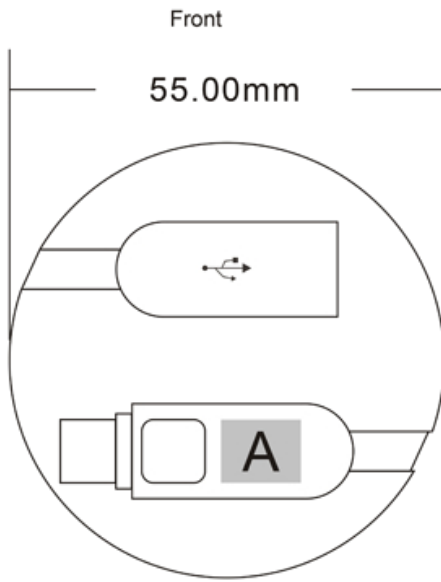

RollCable 2IN1

Technische Daten:

- Artikel: CBL68
- Material: Kunststoff + Silizium
- Length: 1M ausgerollt
- Connector: Micro + iPhone or Micro + USB C
- Current: 2,1A
- Funktionen: Datenaustausch & Laden
- Abmessung: 55 x 55 x 26mm
- Gewicht: 58g

China Factory 2:
4F, Bldg B, RuiXin HengYe Industrial Park, TaiXing Rd # 18A, ShiGu District, TangXia Town, DongGuan, China / 523710

Druckbereich

Druckarten

Position A
max. Druckfläche 10mm x 8mm

Position B
max. Druckfläche 45mm x 45mm

Verpackungen

Standardverpackung

Schwarze Kartonbox 75*75*30mm
Design und Farben Können bei Standardverpackungen abweichen.
(im Lieferumfang enthalten)

Position C
max. Druckfläche 50*50mm

Position E
max. Druckfläche 50*20mm

Position G
max. Druckfläche 50*20mm

Position I
max. Druckfläche 20*50mm

Position K
max. Druckfläche 20*50mm

Position D
max. Druckfläche 50*50mm

Position F
max. Druckfläche 50*20mm

Position H
max. Druckfläche 20*50mm