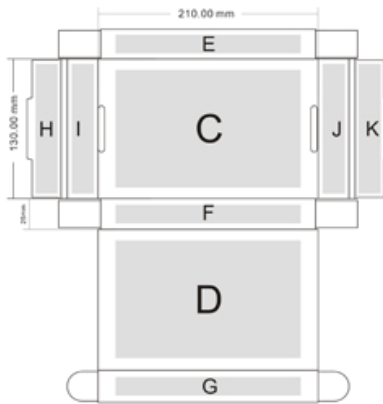

RollCable 2IN1

Technische Daten:

- Artikel: CBL68
- Material: Kunststoff + Silizium
- Length: 1M ausgerollt
- Connector: Micro + iPhone or Micro + USB C
- Current: 2,1A
- Funktionen: Datenaustausch & Laden
- Abmessung: 55 x 55 x 26mm
- Gewicht: 58g

China Factory 2:
4F, Bldg B, RuiXin HengYe Industrial Park, TaiXing Rd # 18A, ShiGu District, TangXia Town, DongGuan, China / 523710

Druckbereich

Druckarten

Position A
max. Druckfläche 10mm x 8mm

Position B
max. Druckfläche 45mm x 45mm

Verpackungen

Standardverpackung

Schwarze Kartonbox 75*75*30mm
Design und Farben Können bei Standardverpackungen abweichen.
(im Lieferumfang enthalten)

Position C
max. Druckfläche 50*50mm

Position E
max. Druckfläche 50*20mm

Position G
max. Druckfläche 50*20mm

Position I
max. Druckfläche 20*50mm

Position K
max. Druckfläche 20*50mm

Position D
max. Druckfläche 50*50mm

Position F
max. Druckfläche 50*20mm

Position H
max. Druckfläche 20*50mm