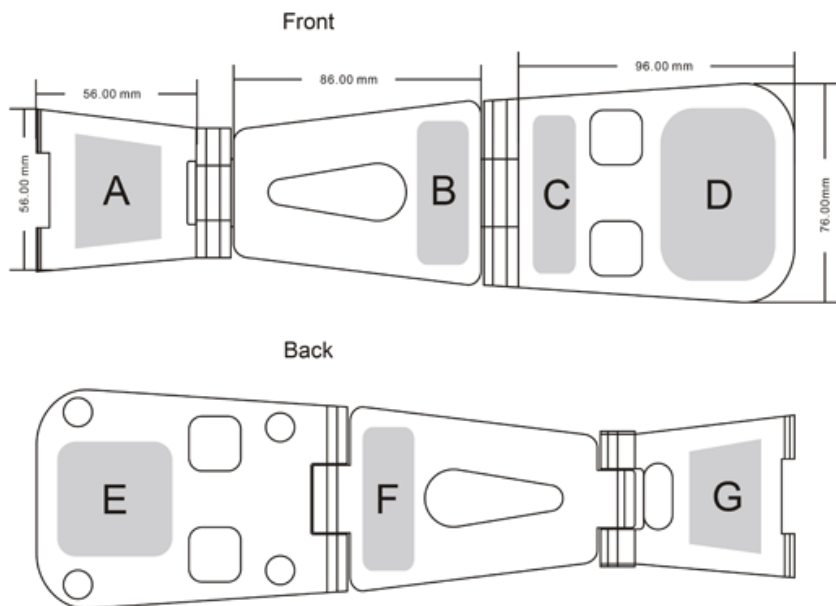

### Technische Daten:

- Material: Aluminium
- Abmessung: 110 x 73 x 22mm
- Gewicht: 175g

## Druckbereich

## Druckarten

- Position A**  
max. Druckfläche 30mm x 40mm
- Position B**  
max. Druckfläche 18mm x 50mm
- Position C**  
max. Druckfläche 15mm x 55mm
- Position D**  
max. Druckfläche 40mm x 60mm
- Position E**  
max. Druckfläche 40mm x 40mm
- Position F**  
max. Druckfläche 18mm x 50mm
- Position G**  
max. Druckfläche 25mm x 40mm