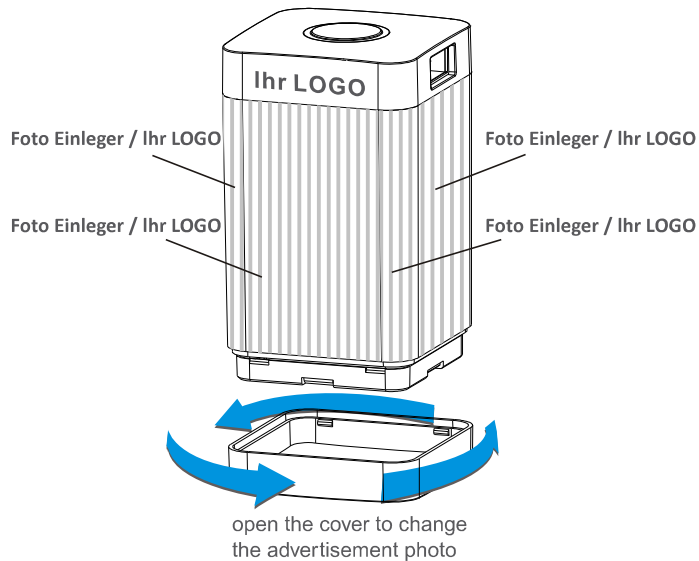

Power Magic

Power Bank with lightbox

Max. Capacity

3000mAh

Model: BUB111