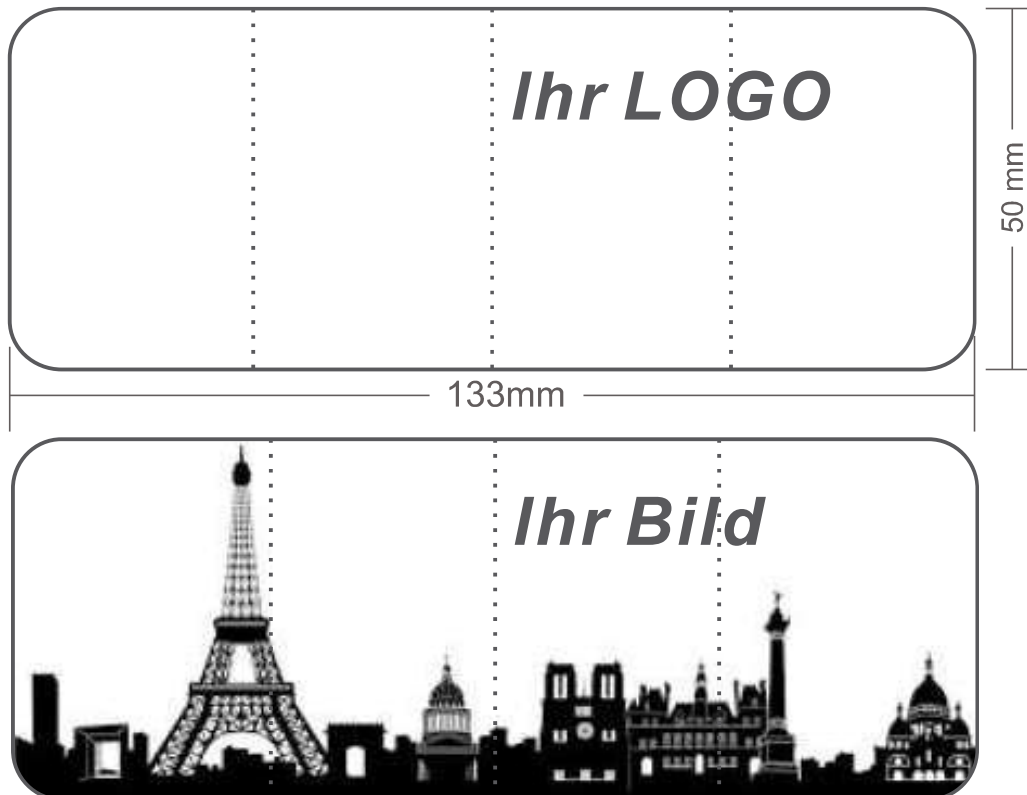

### Specification:

- \* Battery: Li-Polymer
- \* Kapazität: 3000mAh
- \* Input: 5V 1A
- \* Output: 5V 2.1A
- \* Eigenladezeit: 2-3 Std
- \* Material: Plastik
- \* Abmessungen: 70\*40\*40mm

Max. Capacity

## Power Magic

Power Bank with lightbox

Max. Capacity

**3000mAh**

Model: BUB111

**Von 4 Seiten rundum beleuchtetes Bild.**

Setzen Sie einen eleganten Akzent mit einem beleuchten Bild/Foto in Acryl.

## Druckbereich

## Druckarten

**LOGO**  
max. Druckfläche 45mm x5mm

**Foto Einleger**  
max. Druckfläche 133mm x50mm