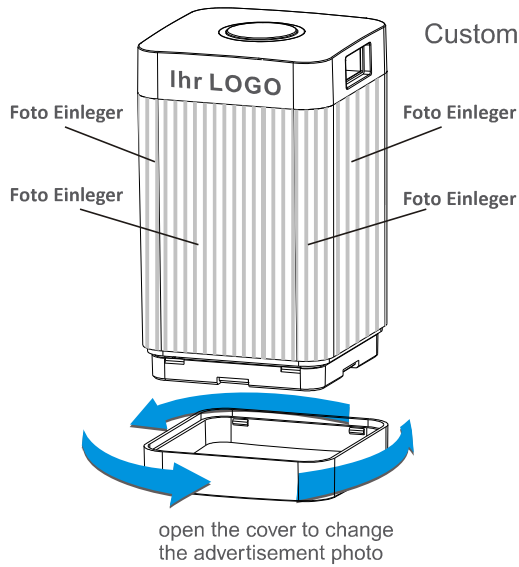

## Power Magic

Power Bank with lightbox

Max. Capacity

**3000mAh**

Model: BUB111

**Von 4 Seiten rundum beleuchtetes Bild.**

Setzen Sie einen eleganten Akzent mit einem beleuchten Bild/Foto in Acryl.

## Druckbereich

## Druckarten

**LOGO**  
max. Druckfläche 45mm x5mm

**Foto Einleger**  
max. Druckfläche 133mm x50mm