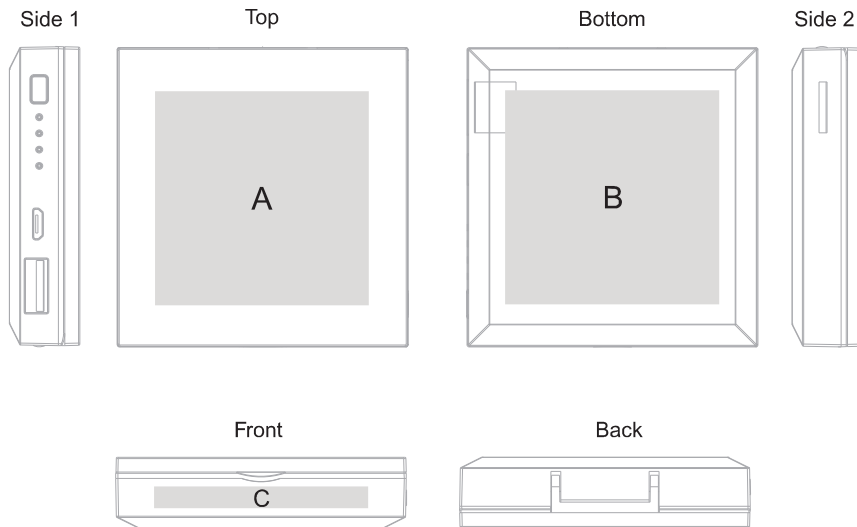

Druckbereich

Druckarten

Position A
max. Druckfläche 50mm x 50mm

Position B
max. Druckfläche 50mm x 50mm

Position C
max. Druckfläche 50mm x 5mm

Verpackungen

Standardverpackung
Schwarze Kartonbox 87*75*18mm
Design und Farben Können bei Standardverpackungen abweichen.
(im Lieferumfang enthalten)