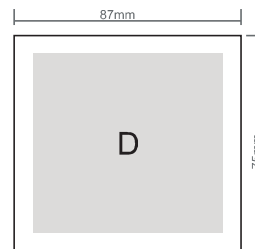

## Druckbereich

### Druckarten

**Position A**  
max. Druckfläche 50mm x 50mm

**Position B**  
max. Druckfläche 50mm x 50mm

**Position C**  
max. Druckfläche 50mm x 5mm

## Verpackungen

**Standardverpackung**  
Schwarze Kartonbox 87\*75\*18mm  
Design und Farben Können bei Standardverpackungen abweichen.  
(im Lieferumfang enthalten)

**Position D**  
Siebdruck 1-farbig (gegen Aufpreis erhältlich)  
max. Druckfläche 65\*50mm